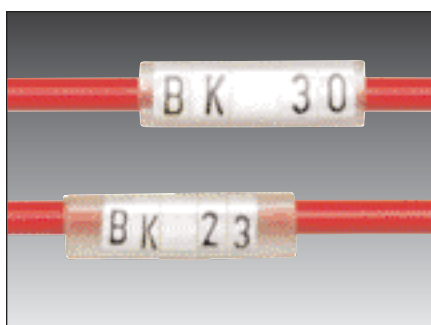

Identificación de conductores unifilares, cables y mangueras

Identificadores BK

de -30 a +80 °C

PVC

V0

Se recomienda el marco AK para su montaje

Lengüeta de montaje MZ disponible en varios tamaños

Identificadores murr-fix preimpresos de PVC especial.

Los identificadores se encuentran en tiras de plástico de 20 unidades cada una.

BK 23: anchura del identificador: 2,3 mm;
anchura de fuente: 1,6 mm; altura de fuente: 3,5 mm; fuente de color negro

BK 30: anchura del identificador: 3,0 mm;
anchura de fuente: 2,0 mm; altura de fuente: 3,5 mm; fuente de color negro

Tipo	BK 23 Soporte blanco Nº de pedido	BK 23 Soporte amarillo Nº de pedido	BK 30 Soporte blanco Nº de pedido	BK 30 Soporte amarillo Nº de pedido	UE un.
Mayúsculas					
A	86131811	86132012	86131211	86131411	1000
B	86131812	86132014	86131212	86131412	1000
C	86131813	86132016	86131213	86131413	1000
D	86131814	86132018	86131214	86131414	1000
E	86131815	86132020	86131215	86131415	1000
F	86131816	86132022	86131216	86131416	1000
G	86131817	86132024	86131217	86131417	1000
H	86131818	86132026	86131218	86131418	1000
I	86131819	86132028	86131219	86131419	1000
J	86131820	86132030	86131220	86131420	1000
K	86131821	86132032	86131221	86131421	1000
L	86131822	86132034	86131222	86131422	1000
M	86131823	86132036	86131223	86131423	1000
N	86131824	86132038	86131224	86131424	1000
O	86131825	86132040	86131225	86131425	1000
P	86131826	86132042	86131226	86131426	1000
Q	86131827	86132044	86131227	86131427	1000
R	86131828	86132046	86131228	86131428	1000
S	86131829	86132048	86131229	86131429	1000
T	86131830	86132050	86131230	86131430	1000
U	86131831	86132052	86131231	86131431	1000
V	86131832	86132054	86131232	86131432	1000
W	86131833	86132056	86131233	86131433	1000
X	86131834	86132058	86131234	86131434	1000
Y	86131835	86132060	86131235	86131435	1000
Z	86131836	86132062	86131236	86131436	1000