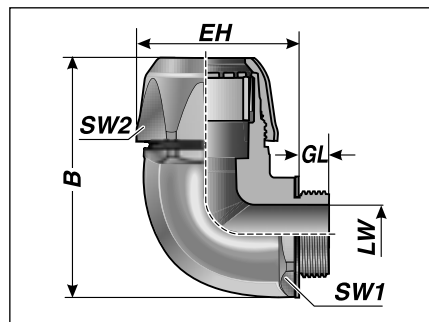

Tipo	Nº de pedido	Color	Rosca de empalme	Válido para murrflex	EH mm	GL mm	LW mm	B mm	SW 1/2 mm	UE un.
Rosca de plástico métrica										
VW 90 M12-K	83515012	gris	M12x1,5	M12 / P9	29,0	12,0	7,2	45,0	21/21	50
VW 90 M12-K	83515052	negro	M12x1,5	M12 / P9	29,0	12,0	7,2	45,0	21/21	50
VW 90 M16-K	83515014	gris	M16x1,5	M16 / P11	35,0	12,0	10,5	55,0	27/27	50
VW 90 M16-K	83515054	negro	M16x1,5	M16 / P11	35,0	12,0	10,5	55,0	27/27	50
VW 90 M20-K	83515016	gris	M20x1,5	M20 / P16	45,0	13,0	14,7	67,0	34/34	50
VW 90 M20-K	83515056	negro	M20x1,5	M20 / P16	45,0	13,0	14,7	67,0	34/34	50
VW 90 M25-K	83515018	gris	M25x1,5	M25 / P21	55,0	13,0	18,7	78,0	41/41	25
VW 90 M25-K	83515058	negro	M25x1,5	M25 / P21	55,0	13,0	18,7	78,0	41/41	25
VW 90 M32-K	83515020	gris	M32x1,5	M32 / P29	65,0	15,0	25,5	92,0	50/50	25
VW 90 M32-K	83515060	negro	M32x1,5	M32 / P29	65,0	15,0	25,5	92,0	50/50	25
VW 90 M40-K	83515022	gris	M40x1,5	M40 / P36	75,0	17,0	33,0	109,0	60/60	25
VW 90 M40-K	83515062	negro	M40x1,5	M40 / P36	75,0	17,0	33,0	109,0	60/60	25
VW 90 M50-K	83515024	gris	M50x1,5	M50 / P48	93,0	17,0	42,0	134,0	75/75	10
VW 90 M50-K	83515064	negro	M50x1,5	M50 / P48	93,0	17,0	42,0	134,0	75/75	10
Rosca de plástico Pg										
VW 90 P9-K	83515412	gris	Pg 9	M12 / P9	29,0	12,0	7,2	45,0	21/21	50
VW 90 P9-K	83515452	negro	Pg 9	M12 / P9	29,0	12,0	7,2	45,0	21/21	50
VW 90 P11-K	83515414	gris	Pg 11	M16 / P11	35,0	12,0	10,5	55,0	27/27	50
VW 90 P11-K	83515454	negro	Pg 11	M16 / P11	35,0	12,0	10,5	55,0	27/27	50
VW 90 P16-K	83515416	gris	Pg 16	M20 / P16	45,0	13,0	14,7	67,0	34/34	50
VW 90 P16-K	83515456	negro	Pg 16	M20 / P16	45,0	13,0	14,7	67,0	34/34	50
VW 90 P21-K	83515418	gris	Pg 21	M25 / P21	44,0	13,0	18,7	78,0	41/41	25
VW 90 P21-K	83515458	negro	Pg 21	M25 / P21	44,0	13,0	18,7	78,0	41/41	25
VW 90 P29-K	83515420	gris	Pg 29	M32 / P29	65,0	14,0	25,5	92,0	50/50	25