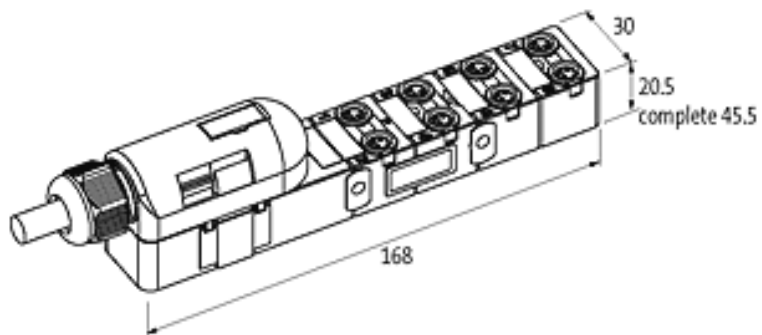

Contact layout

M8-Females 4-pole

Circuit diagram

Dimension drawing

Representante oficial de:

[Argentina – Uruguay – Paraguay – Bolivia – Colombia – y Perú.]

Calle 49 N° 5764 - Villa Ballester (B1653AOX) - Prov. de Buenos Aires - ARGENTINA  
Tel: (+54 11) 4768-4242 / Fax: (+54 11) 4849-1212  
Mail: [ventas@nakase.com.ar](mailto:ventas@nakase.com.ar) / Web: [www.nakase.com.ar](http://www.nakase.com.ar)