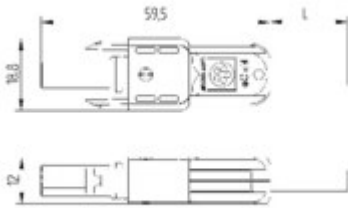

Cables solares premontados, moldeados por inyección , para sistemas fotovoltaicos. Resistente a las condiciones climatológicas

Descripción del producto

Cable de conexión de baja resistencia para una transmisión de energía más eficiente; Sistema innovador de conector, patente en trámite, permite la disipación de calor; unión soldada de alta fiabilidad y durabilidad; extra delgado 12mm, para embalaje compacto

Ámbito de uso

- Cables solares premontados, moldeados por inyección , para sistemas fotovoltaicos. Resistente a las condiciones climatológicas

Beneficios

- Cable de conexión de baja resistencia para una transmisión de energía más eficiente
- Sistema innovador de conector, patente en trámite, permite la disipación de calor
- unión soldada de alta fiabilidad y durabilidad
- extra delgado 12mm, para embalaje compacto

Características de producto

- Sistema de conexión con cable gancho de 4mm
- pre-montado con control 100% automático
- Amplio rango de secciones de conductores desde 1,5 mm² hasta 6 mm²
- EPIC® SOLAR 4 Thin no es compatible con EPIC® SOLAR